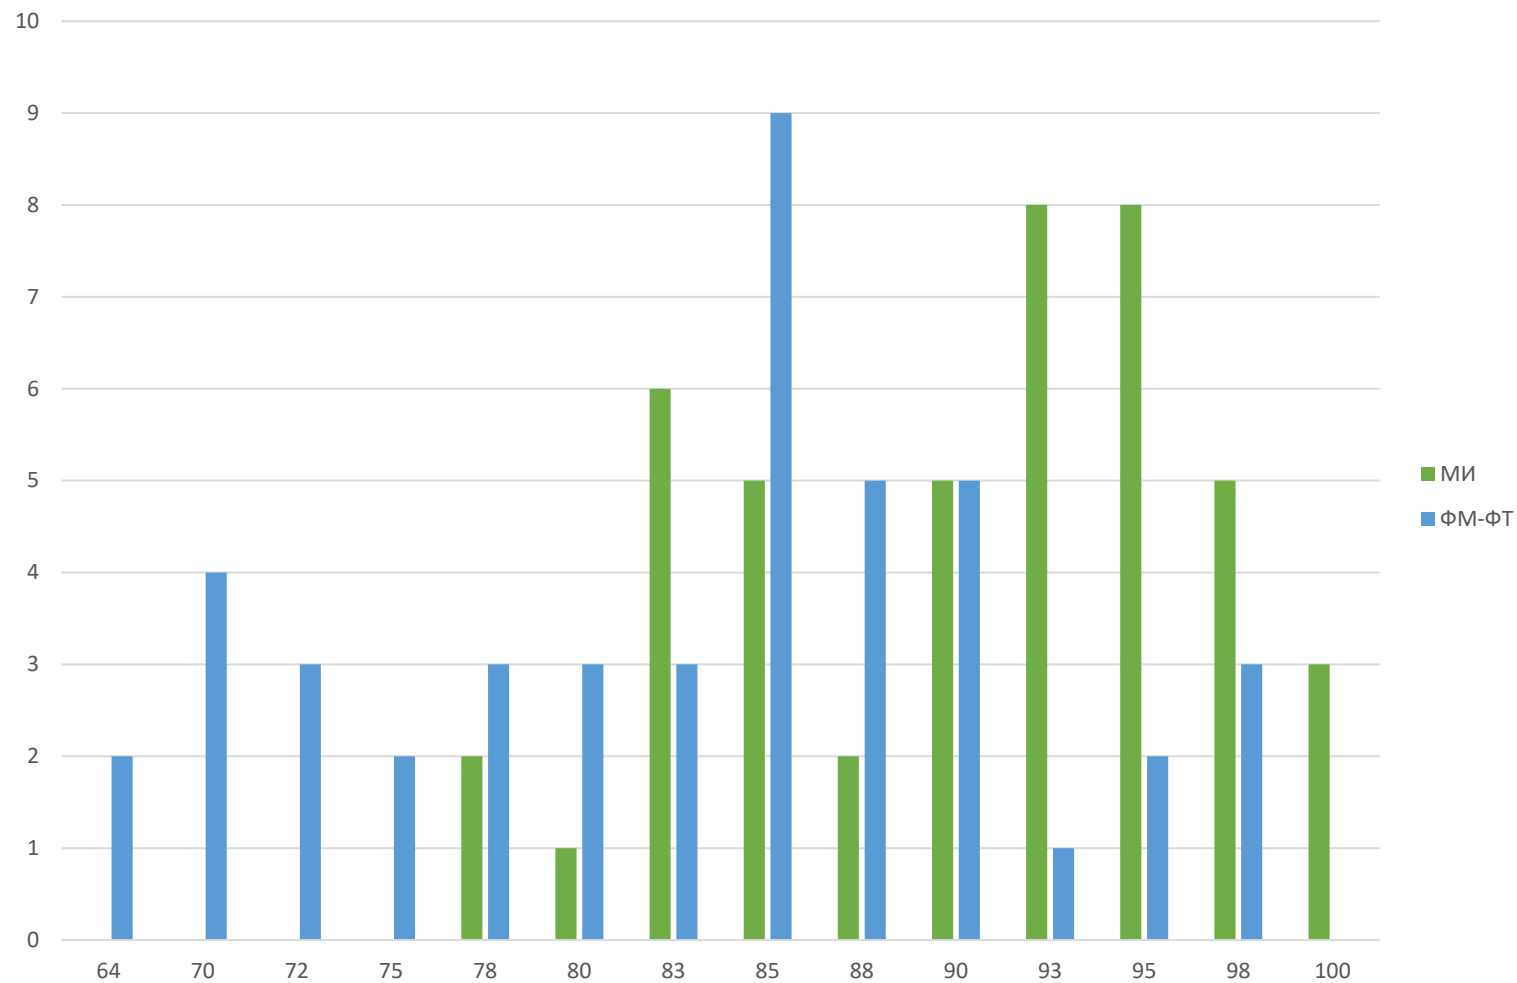

Результаты ЕГЭ по информатике (2022 г)

Средний балл - 87